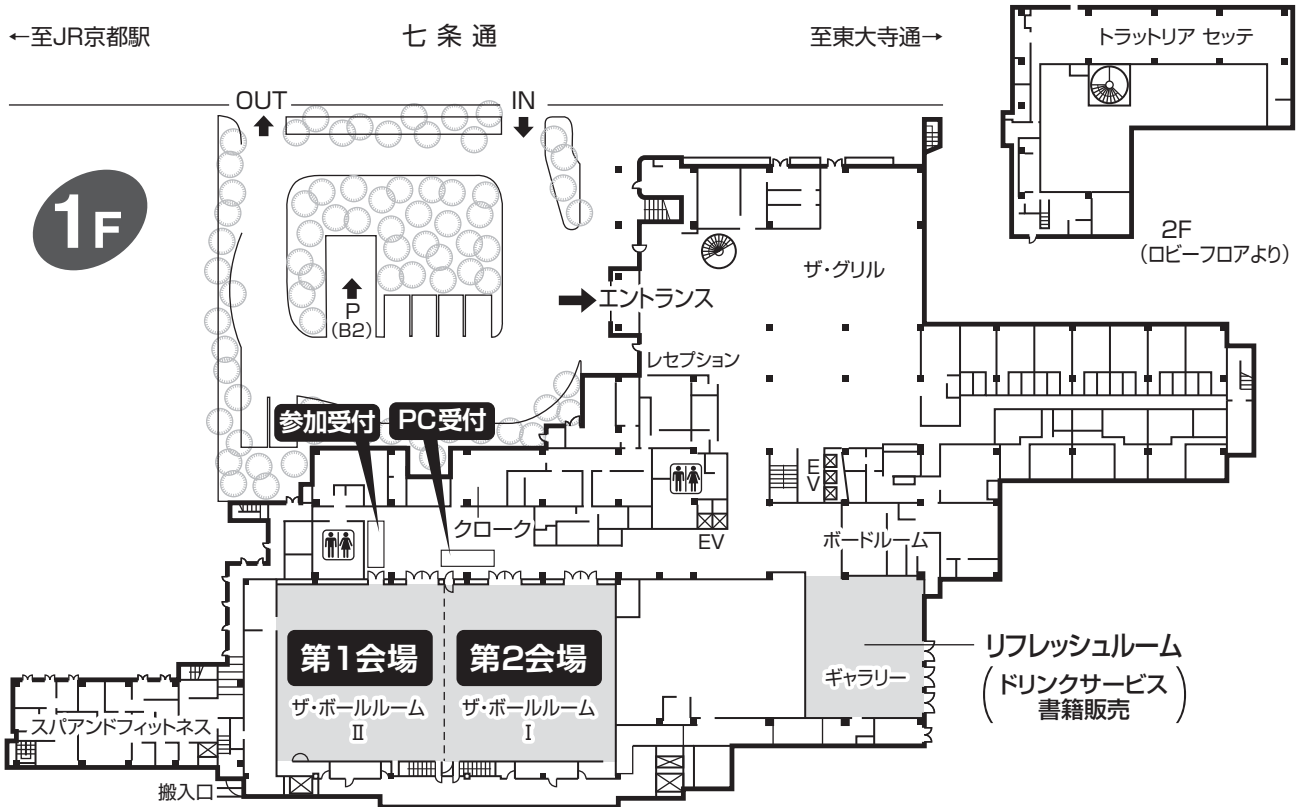

←至JR京都駅

七条通

至東大寺通→

1F

スパアンドフィットネス

搬入口